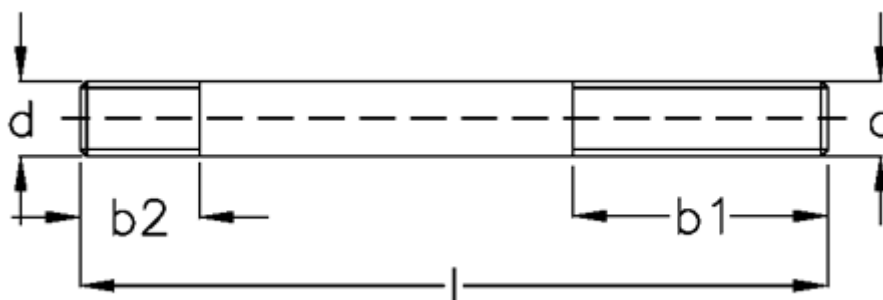

Varenummer: 20813697
Beskrivelse: E+G Støttebolt for T-møtrik
DIN 6379-M12-125

Mål

b1 = 75
b2 = 15
d = M12
l = 125